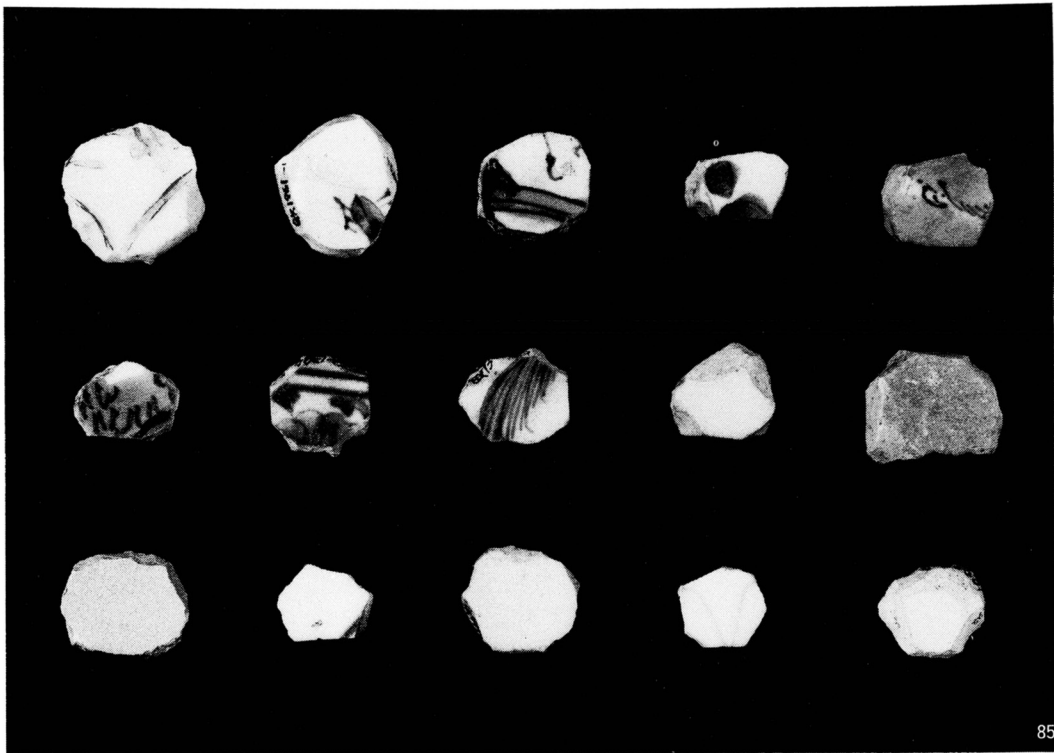

人形・玩具類(1)

人形・玩具類(2)

人形・玩具類(3)

人形・玩具類(4)

人形・玩具類(5)

人形・玩具類(6)

人形・玩具類(7)

東京大学埋蔵文化財調査室発掘調査報告書4
東京大学本郷構内の遺跡
山上会館・御殿下記念館地点
第2分冊 御殿下記念館地点の調査