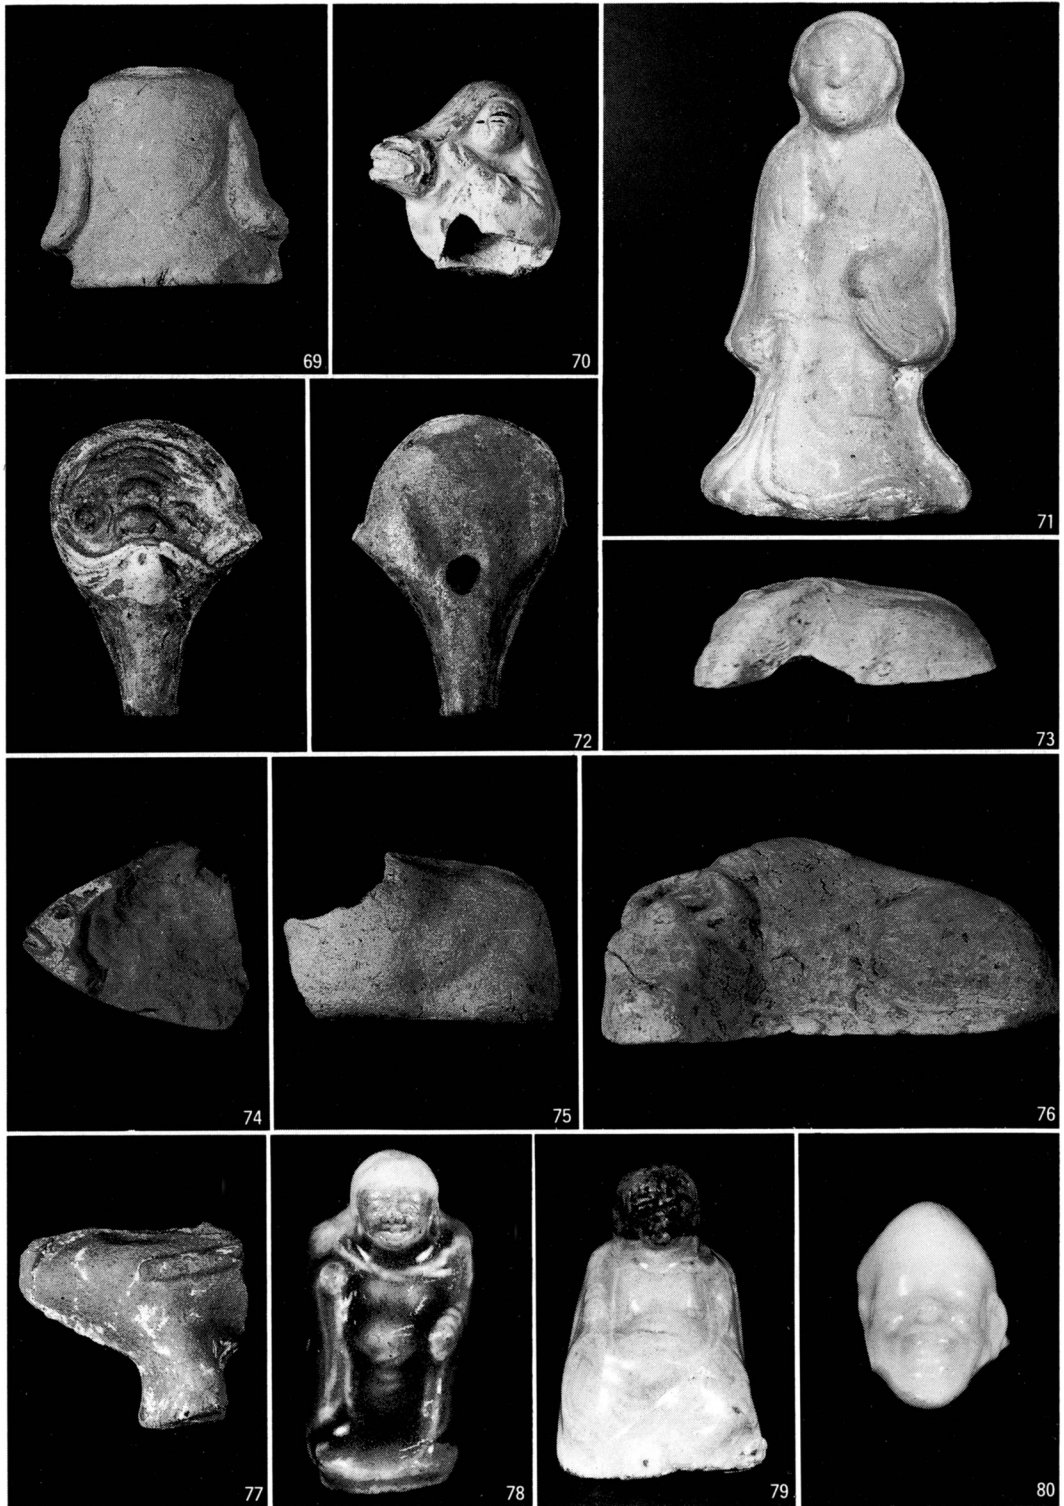

人形・玩具類(1)

人形・玩具類(2)

人形・玩具類(3)

人形・玩具類(4)

人形・玩具類(5)

人形・玩具類(6)

人形・玩具類(7)

東京大学埋蔵文化財調査室発掘調査報告書4
東京大学本郷構内の遺跡
山上会館・御殿下記念館地点
第2分冊 御殿下記念館地点の調査